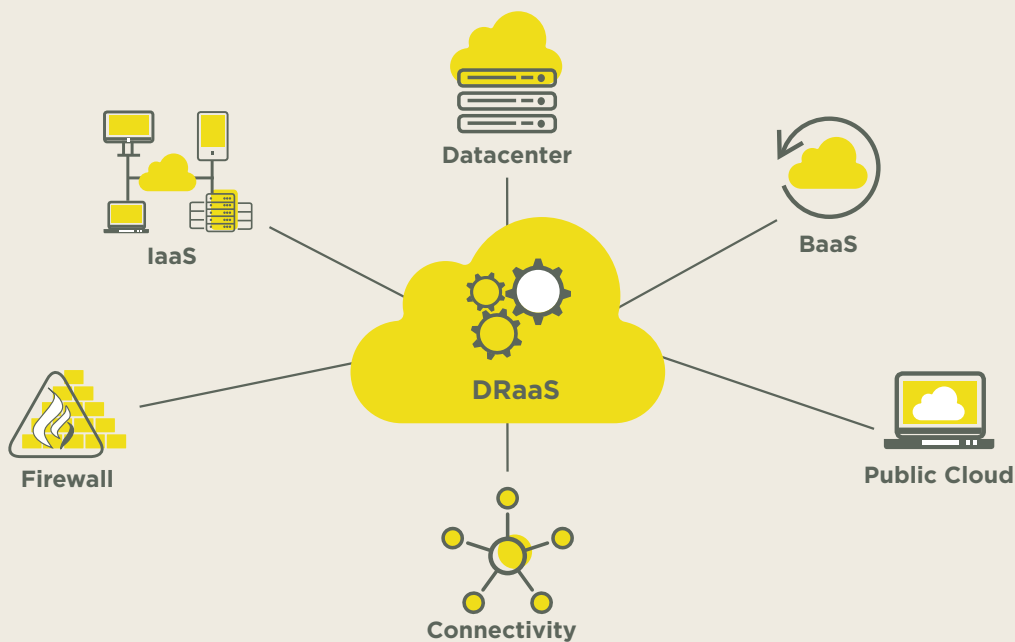

M247 DR & BC

M247 Disaster Recovery și Business Continuity (DR & BC) descriere generală

Pe lângă atacurile cibernetice care au devenit tot mai frecvente, o altă problemă în desfășurarea unei afaceri o reprezintă dezastrele naturale (cutremure, incendii, inundații, etc) și defecțiunile echipamentelor IT (calculatoare, servere, rutere, switch-uri, etc). Aceste evenimente nedorite cauzează întreruperea producției și/sau pierderea de informații importante pentru compania respectivă.

Având o experiență de peste 20 ani în domeniul centrelor de date, o rețea globală de învidiat în industrie și o echipă de experți, M247 este alegerea perfectă ca partener tehnologic pentru protejarea și securizarea datelor tale business.

Tehnologia și infrastructura serviciului M247 DR & BC

Hardware

- Platforma este realizată pe tehnologie Dell și dispozitive de stocare scalabile de mare capacitate redundante
- Platforma este gazduită în centrele de date M247 (standard Tier 3), situate în București, România

Software

- Platforma utilizează tehnologiile Veeam și Zerto pentru replicarea datelor

Scalabilitate

- Soluție scalabilă în funcție de nevoile clientului, până la 192 TB într-un singur pool de date

Suport

- Suport global 24/7/365