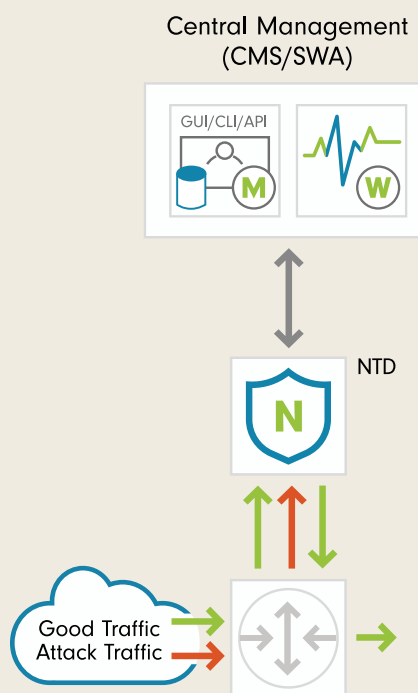

M247 Anti-DDoS

M247 Anti-DDoS descriere generală

Companii din întreaga lume depind acum tot mai mult de internet pentru a-și desfășura activitatea și a furniza servicii clienților lor. Internetul devine tot mai complex în fiecare an, datorită cerințelor crescute pentru conexiuni fixe rapide, 5G, Internet of Things (IoT) și a serviciilor de cloud. Amenințările de tip DDoS (Distributed Denial of Service) au crescut în dimensiune și frecvență și au devenit mai sofisticate impactând securitatea și disponibilitatea serviciilor de acces la internet. Timpul de nefuncționare și de întrerupere a internetului pot afecta reputația companiilor, încrederea clienților și veniturile acestora.

Tehnologia și infrastructura serviciului M247 Anti-DDoS

DataPath Deployment

Hardware

- Platforma este realizată pe tehnologie Corero SmartWall Threat Defense System
- Platforma este gazduită în centrele de date M247 (standard Tier 3), situate în București, România

Suport

- Suport global 24/7/365

Scalabilitate

- Soluție scalabilă în funcție de nevoile clientului, până la 100 Gbps

M247 Anti-DDoS

M247 Anti-DDoS include:

Protecție proactivă DDoS

Filtrarea în timp real al atacurilor de tip DDoS pentru a asigura clienților traficul legitim fără întreruperi

Monitorizarea traficului

Traficul de date este monitorizat permanent pentru a detecta și răspunde imediat la un eventual atac DDoS

Rapoarte privind monitorizarea atacurilor DDoS

Rapoartele simple permit echipei de suport M247 să monitorizeze cu ușurință și să înțeleagă cât de des este atacată infrastructura clientului, cât de mari sunt aceste atacuri și care este valoarea generată pentru client